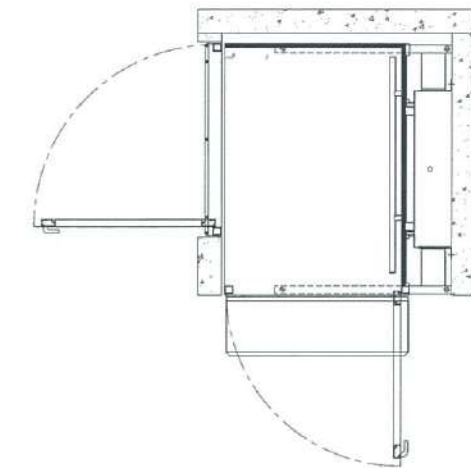

## Dimensioni delle piattaforme

**Standard:** 914 x 1242 mm  
**Medium:** 914 x 1394 mm  
**Large:** 1100 x 1564 mm

Ingresso ed uscita opposti (180°)

Ingresso e uscita adiacenti (90°)

Opal può essere installato anche in ambienti esterni. Spesso è la soluzione più semplice per un accesso senza ostacoli.