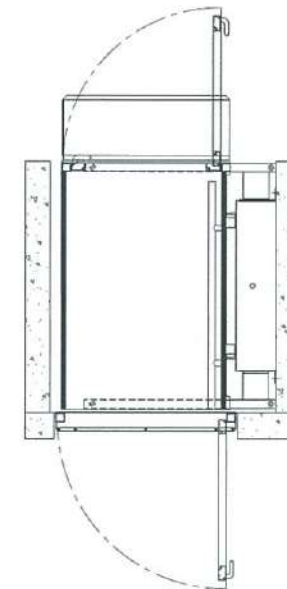

## Dimensioni delle piattaforme

**Standard:** 914 x 1242 mm  
**Medium:** 914 x 1394 mm  
**Large:** 1100 x 1564 mm

Ingresso ed uscita opposti (180°)

Ingresso e uscita adiacenti (90°)

Opal può essere installato anche in ambienti esterni. Spesso è la soluzione più semplice per un accesso senza ostacoli.